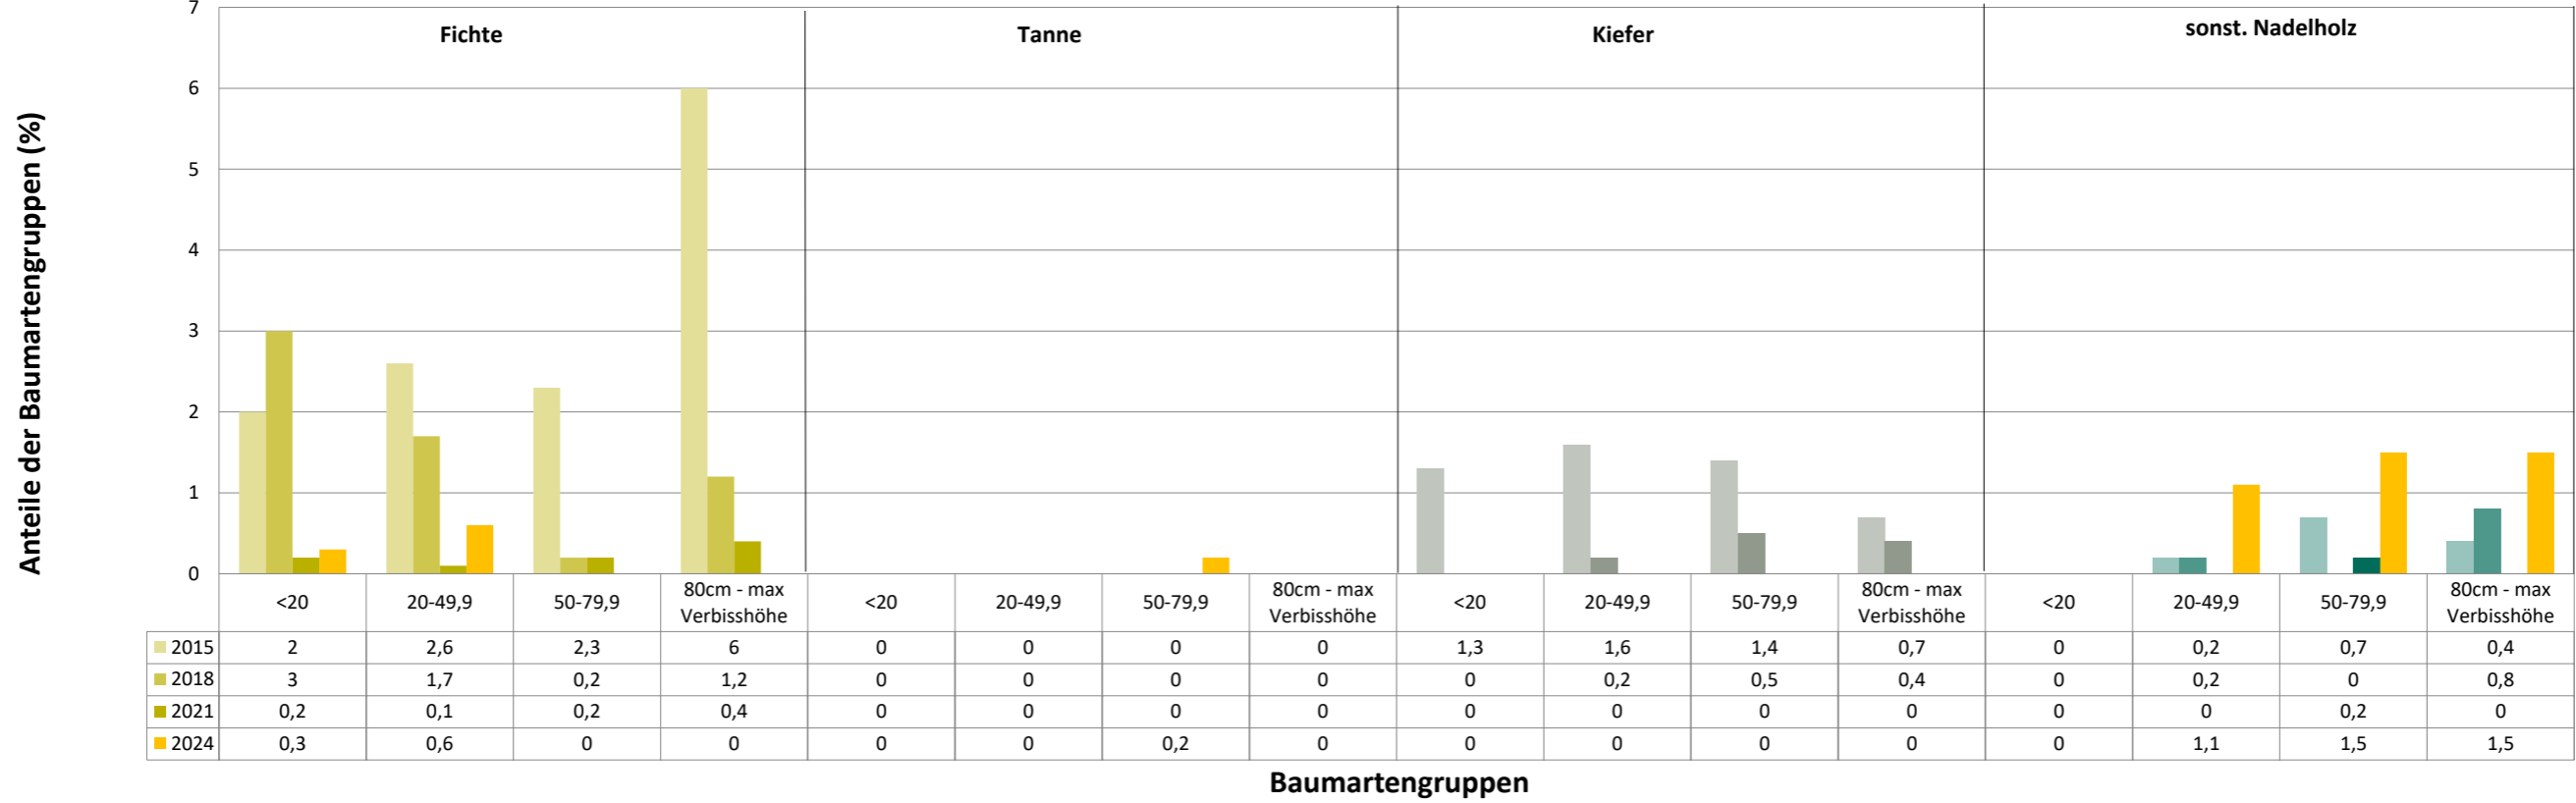

**Anteile der Baumartengruppen in den verschiedenen Höhenstufen
Verteilung der Pflanzen ab 20 Zentimeter bis zur maximalen Verbisshöhe auf drei Höhenstufen
Hegegemeinschaft 538 - Scheinfeld III (Landkreis Neustadt a.d.Aisch-Bad Windsheim)**

Baumartengruppe	Aufgenommene Pflanzen insgesamt						Pflanzen ohne Verbiss und ohne Fegeschaden						Pflanzen mit Verbiss und/oder Fegeschaden					
	20 - 49,9 cm		50 - 79,9 cm		80 cm - max. Verbisshöhe		20 - 49,9 cm		50 - 79,9 cm		80 cm - max. Verbisshöhe		20 - 49,9 cm		50 - 79,9 cm		80 cm - max. Verbisshöhe	
	Anzahl	Anteil (%)	Anzahl	Anteil (%)	Anzahl	Anteil (%)	Anzahl	Anteil (%)	Anzahl	Anteil (%)	Anzahl	Anteil (%)	Anzahl	Anteil (%)	Anzahl	Anteil (%)	Anzahl	Anteil (%)
Fichte	7	0,6	0	0,0	0	0,0	6	85,7	0	0,0	0	0,0	1	14,3	0	0,0	0	0,0
Tanne	0	0,0	1	0,2	0	0,0	0	0,0	0	0,0	0	0,0	0	0,0	1	100,0	0	0,0
Kiefer	0	0,0	0	0,0	0	0,0	0	0,0	0	0,0	0	0,0	0	0,0	0	0,0	0	0,0
Sonstiges Nadelholz	13	1,1	8	1,5	3	1,5	12	92,3	7	87,5	2	66,7	1	7,7	1	12,5	1	33,3
Nadelholz gesamt	20	1,7	9	1,7	3	1,5	18	90,0	7	77,8	2	66,7	2	10,0	2	22,2	1	33,3
Buche	145	12,7	96	18,1	57	28,4	122	84,1	68	70,8	45	78,9	23	15,9	28	29,2	12	21,1
Eiche	209	18,3	45	8,5	13	6,5	153	73,2	12	26,7	6	46,2	56	26,8	33	73,3	7	53,8
Edellaubholz	465	40,6	181	34,2	65	32,3	286	61,5	59	32,6	28	43,1	179	38,5	122	67,4	37	56,9
Sonstiges Laubholz	306	26,7	198	37,4	63	31,3	159	52,0	69	34,8	33	52,4	147	48,0	129	65,2	30	47,6
Laubholz gesamt	1125	98,3	520	98,3	198	98,5	720	64,0	208	40,0	112	56,6	405	36,0	312	60,0	86	43,4
Alle Baumarten	1145	100,0	529	100,0	201	100,0	738	64,5	215	40,6	114	56,7	407	35,5	314	59,4	87	43,3

Anteile der Baumartengruppen in verschiedenen Höhenstufen für die die Hegegemeinschaft 538 - Scheinfeld III (Landkreis Neustadt a.d.Aisch-Bad Windsheim)