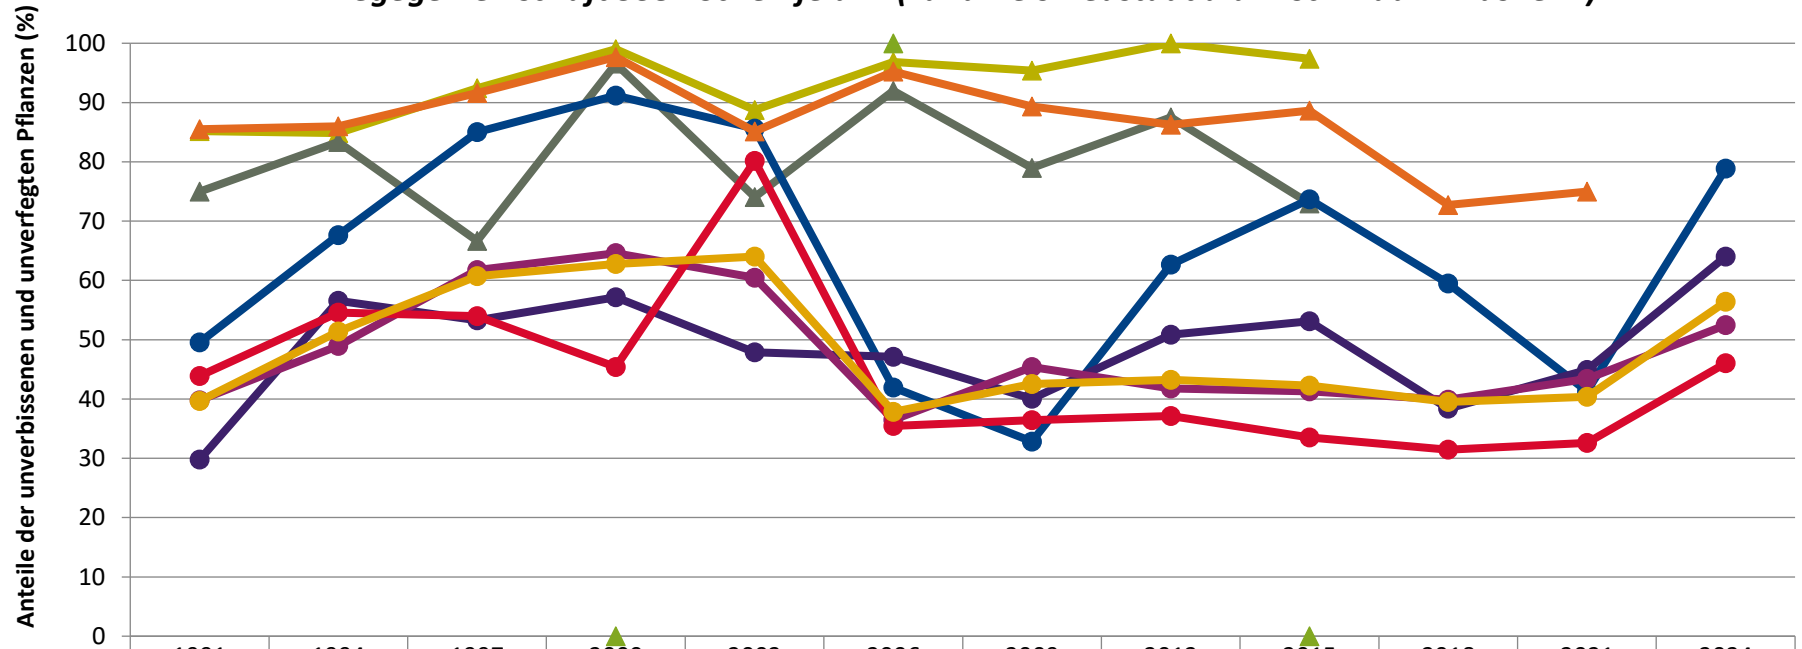

	1991	1994	1997	2000	2003	2006	2009	2012	2015	2018	2021	2024
▲ Fichte	1,5	1,0	2,7	1,0	1,1	1,6	3,4	0,0	0,0			
▲ Tanne				0,0		0,0			0,0			
▲ Kiefer	12,5	16,7		0,0	14,8	4,0	10,5	0,0	8,1			
● Buche	26,2	12,7	10,0	4,9	4,6	24,2	40,3	8,3	12,5	15,7	17,5	7,0
● Eiche	45,4	30,2	30,8	31,9	43,6	38,6	40,9	25,0	22,1	34,7	22,7	10,9
● Edellaub.	32,3	30,9	28,4	27,3	21,9	41,4	37,5	22,4	25,2	36,9	38,2	25,2
● sonst. Laub.	35,1	26,2	32,1	37,2	8,7	34,8	46,0	33,7	34,2	42,4	24,5	22,0
▲ Nadelbäume	1,5	1,7	3,0	0,8	5,0	2,9	4,1	0,0	2,4	13,6	0,0	
● Laubbäume	34,1	29,1	28,5	27,8	20,8	38,3	39,5	25,2	27,3	35,7	29,9	19,2

Jahr

**Zeitreihe der Anteile der Pflanzen mit Verbiss und/oder Fegeschäden
Höhenbereich: ab 20 Zentimeter bis zur maximalen Verbisshöhe
Hegegemeinschaft 538 - Scheinfeld III (Landkreis Neustadt a.d.Aisch-Bad Windsheim)**

	1991	1994	1997	2000	2003	2006	2009	2012	2015	2018	2021	2024
▲ Fichte	14,8	15,2	7,6	1,0	11,2	3,2	4,6	0,0	2,6			
▲ Kiefer	25,0	16,7	33,3	3,4	25,9	8,0	21,1	12,5	27,0			
▲ Tanne				100,0		0,0			0,0			
● Buche	50,5	32,4	15,0	8,8	14,4	58,1	67,2	37,3	26,3	40,5	58,7	21,1
● Eiche	70,2	43,4	46,7	42,9	52,1	52,9	59,9	49,2	46,9	61,6	55,1	36,0
● Edellaub.	60,2	51,0	38,3	35,4	39,5	63,5	54,6	58,2	58,7	60,1	56,6	47,5
● sonst. Laub.	56,1	45,4	46,0	54,6	19,8	64,6	63,6	62,9	66,5	68,5	67,4	54,0
▲ Nadelbäume	14,5	14,0	8,4	2,3	14,9	4,8	10,7	13,8	11,4	27,3	25,0	
● Laubbäume	60,3	48,6	39,3	37,2	36,0	62,2	57,5	56,8	57,8	60,5	59,6	43,6

Jahr

**Zeitreihe der Anteile der Pflanzen ohne Verbiss und ohne Fegeschäden
Höhenbereich: ab 20 Zentimeter bis zur maximalen Verbisshöhe
Hegegemeinschaft 538 - Scheinfeld III (Landkreis Neustadt a.d.Aisch-Bad Windsheim)**