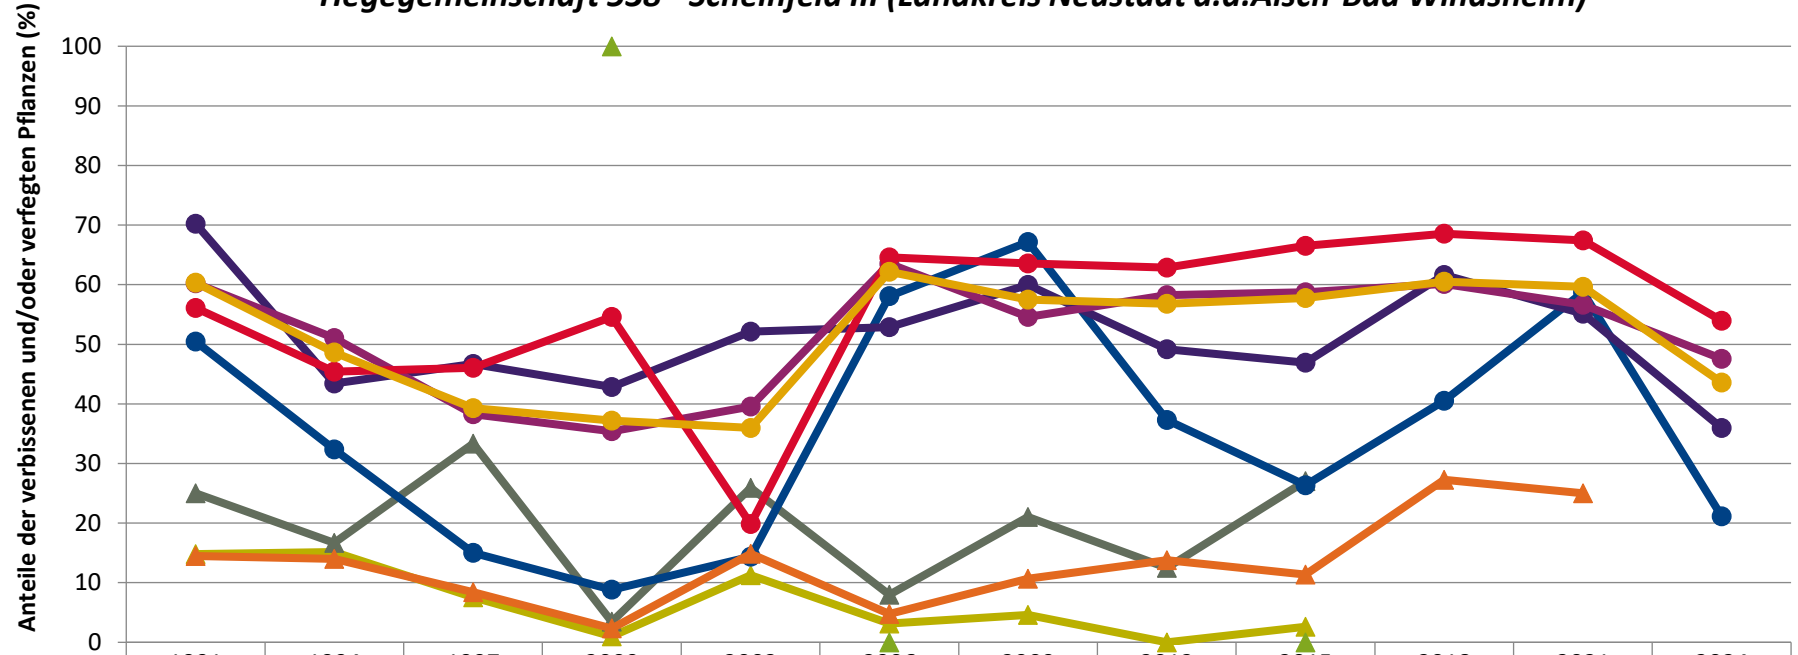

Zeitreihe der Baumartenanteile der aufgenommenen Verjüngungspflanzen
Höhenbereich: ab 20 Zentimeter Höhe bis zur maximalen Verbisshöhe
Hegegemeinschaft 538 - Scheinfeld III (Landkreis Neustadt a.d.Aisch-Bad Windsheim)

Baumartengruppe

Zeitreihe der Anteile der Pflanzen mit Leittriebverbiss: Höhenbereich ab 20 Zentimeter bis zur maximalen Verbisshöhe
Hegegemeinschaft 538 - Scheinfeld III (Landkreis Neustadt a.d.Aisch-Bad Windsheim)

	1991	1994	1997	2000	2003	2006	2009	2012	2015	2018	2021	2024
▲ Fichte	1,5	1,0	2,7	1,0	1,1	1,6	3,4	0,0	0,0			
▲ Tanne				0,0		0,0			0,0			
▲ Kiefer	12,5	16,7		0,0	14,8	4,0	10,5	0,0	8,1			
● Buche	26,2	12,7	10,0	4,9	4,6	24,2	40,3	8,3	12,5	15,7	17,5	7,0
● Eiche	45,4	30,2	30,8	31,9	43,6	38,6	40,9	25,0	22,1	34,7	22,7	10,9
● Edellaub.	32,3	30,9	28,4	27,3	21,9	41,4	37,5	22,4	25,2	36,9	38,2	25,2
● sonst. Laub.	35,1	26,2	32,1	37,2	8,7	34,8	46,0	33,7	34,2	42,4	24,5	22,0
▲ Nadelbäume	1,5	1,7	3,0	0,8	5,0	2,9	4,1	0,0	2,4	13,6	0,0	
● Laubbäume	34,1	29,1	28,5	27,8	20,8	38,3	39,5	25,2	27,3	35,7	29,9	19,2

Jahr

**Zeitreihe der Anteile der Pflanzen mit Verbiss und/oder Fegeschäden
Höhenbereich: ab 20 Zentimeter bis zur maximalen Verbisshöhe
Hegegemeinschaft 538 - Scheinfeld III (Landkreis Neustadt a.d.Aisch-Bad Windsheim)**