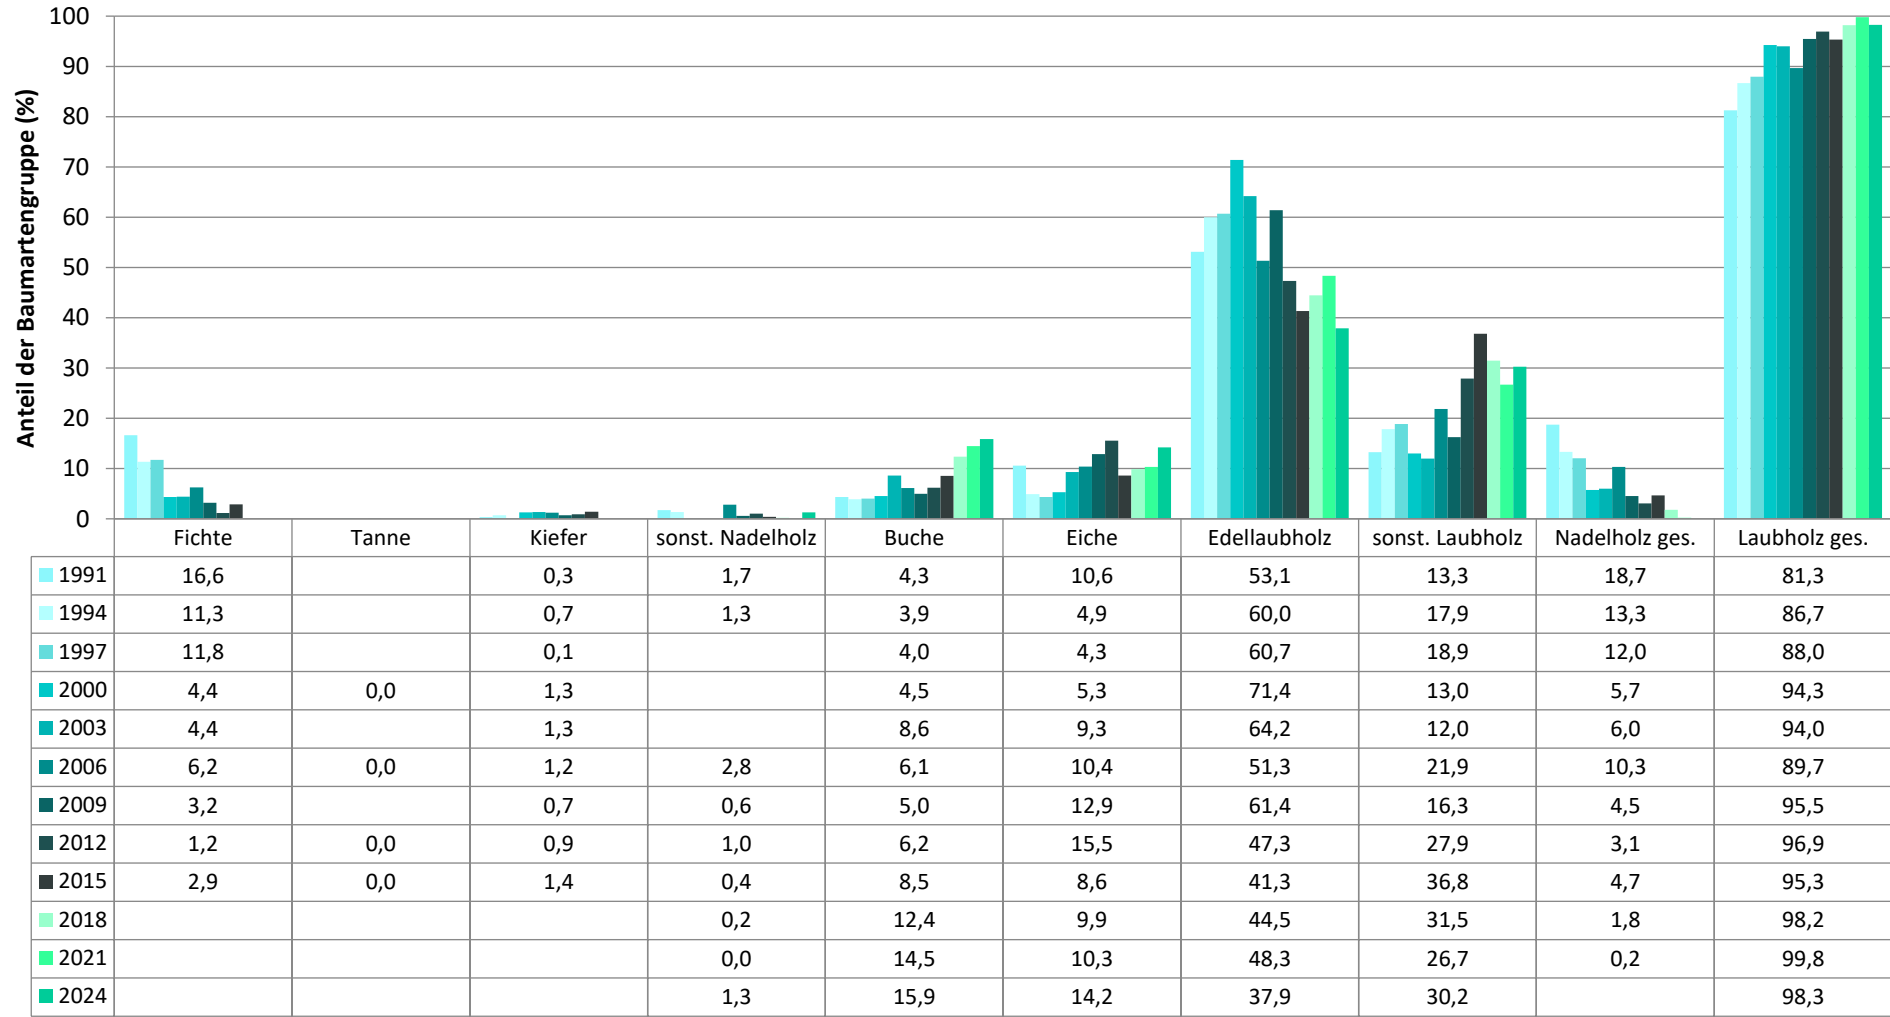

Zeitreihe der Baumartenanteile der aufgenommenen Verjüngungspflanzen
Höhenbereich: ab 20 Zentimeter Höhe bis zur maximalen Verbisshöhe
Hegegemeinschaft 538 - Scheinfeld III (Landkreis Neustadt a.d.Aisch-Bad Windsheim)

Baumartengruppe

Zeitreihe der Anteile der Pflanzen mit Leittriebverbiss: Höhenbereich ab 20 Zentimeter bis zur maximalen Verbisshöhe
Hegegemeinschaft 538 - Scheinfeld III (Landkreis Neustadt a.d.Aisch-Bad Windsheim)

	1991	1994	1997	2000	2003	2006	2009	2012	2015	2018	2021	2024
▲ Fichte	1,5	1,0	2,7	1,0	1,1	1,6	3,4	0,0	0,0			
▲ Tanne				0,0		0,0			0,0			
▲ Kiefer	12,5	16,7		0,0	14,8	4,0	10,5	0,0	8,1			
● Buche	26,2	12,7	10,0	4,9	4,6	24,2	40,3	8,3	12,5	15,7	17,5	7,0
● Eiche	45,4	30,2	30,8	31,9	43,6	38,6	40,9	25,0	22,1	34,7	22,7	10,9
● Edellaub.	32,3	30,9	28,4	27,3	21,9	41,4	37,5	22,4	25,2	36,9	38,2	25,2
● sonst. Laub.	35,1	26,2	32,1	37,2	8,7	34,8	46,0	33,7	34,2	42,4	24,5	22,0
▲ Nadelbäume	1,5	1,7	3,0	0,8	5,0	2,9	4,1	0,0	2,4	13,6	0,0	
● Laubbäume	34,1	29,1	28,5	27,8	20,8	38,3	39,5	25,2	27,3	35,7	29,9	19,2