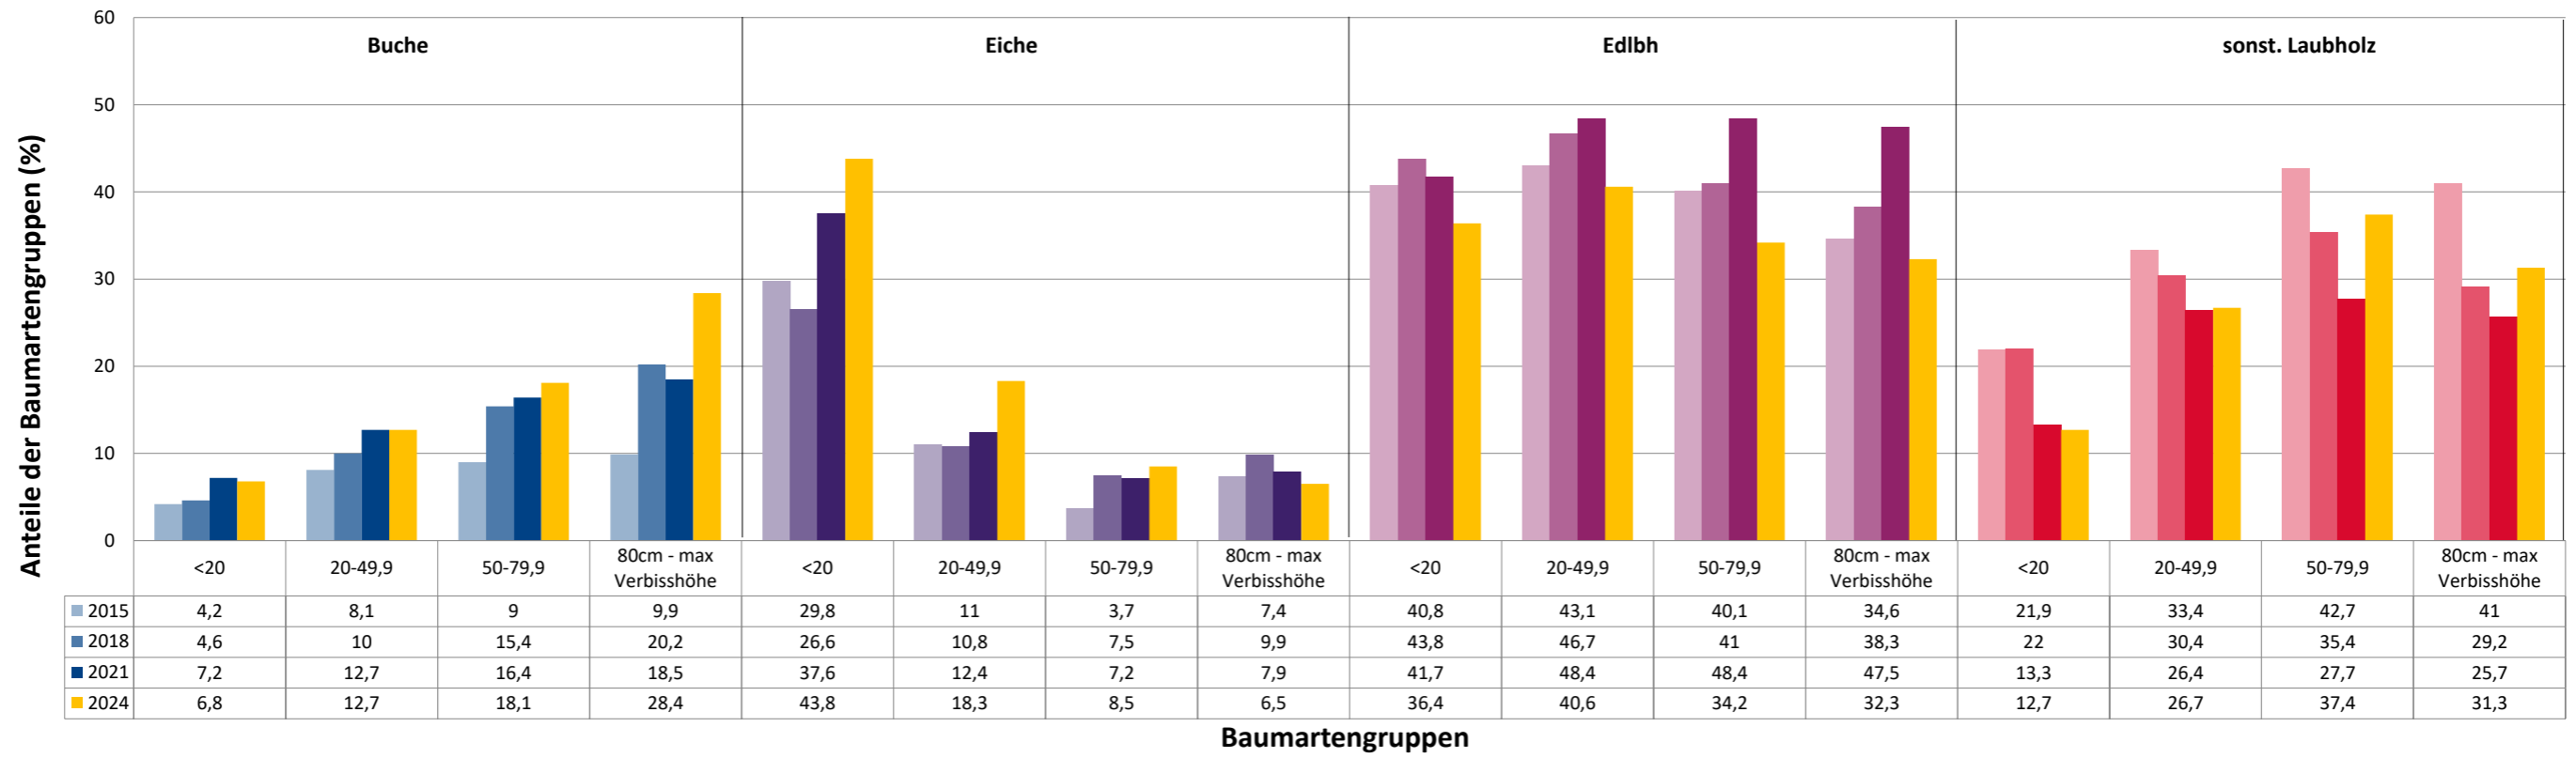

Anteile der Baumartengruppen in verschiedenen Höhenstufen für die die Hegegemeinschaft 538 - Scheinfeld III (Landkreis Neustadt a.d.Aisch-Bad Windsheim)