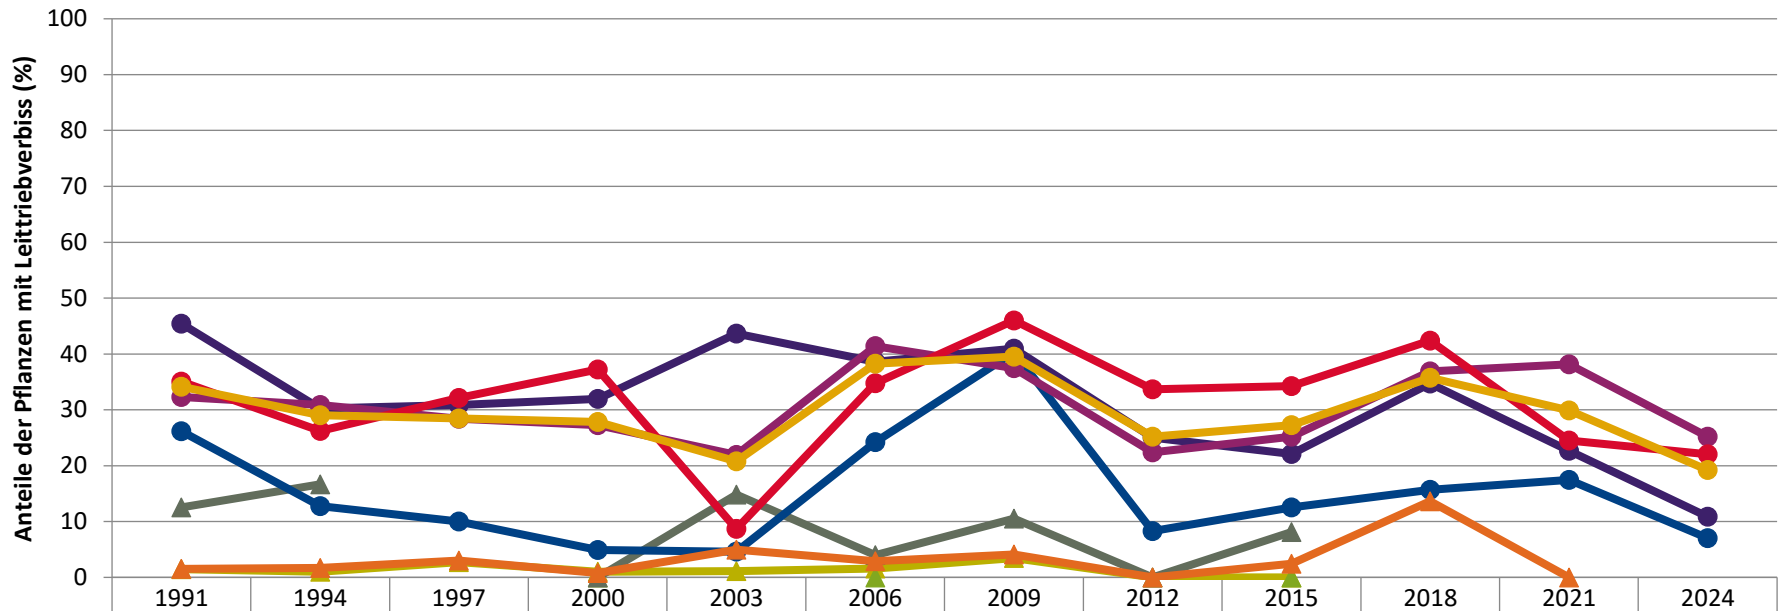

Zeitreihe der Baumartenanteile der aufgenommenen Verjüngungspflanzen
Höhenbereich: ab 20 Zentimeter Höhe bis zur maximalen Verbisshöhe
Hegegemeinschaft 538 - Scheinfeld III (Landkreis Neustadt a.d.Aisch-Bad Windsheim)

Baumartengruppe

Zeitreihe der Anteile der Pflanzen mit Leittriebverbiss: Höhenbereich ab 20 Zentimeter bis zur maximalen Verbisshöhe
Hegegemeinschaft 538 - Scheinfeld III (Landkreis Neustadt a.d.Aisch-Bad Windsheim)